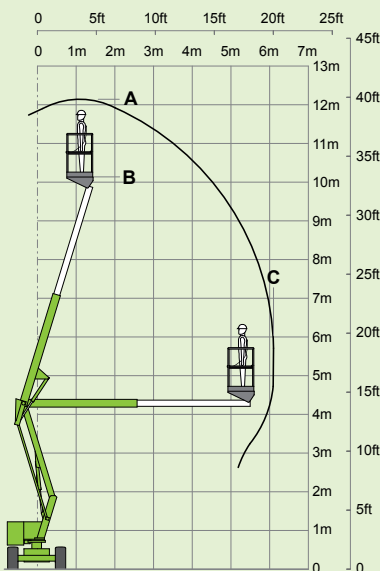

## HR12 4x4

(A) 12.2m  
40ft

(B) 10.2m  
33ft 6in

(C) 6.1m  
20ft

200kg  
440lbs

1.1m x 0.65m  
3ft 7in x 2ft 2in

(D) 1.95m  
6ft 5in

(F) 1.6m  
5ft 3in

(J) 4.1m  
13ft 5in

3.7km/h  
2.2mph

3.4m  
11ft 2in

30%  
17°

3470kg  
7650lbs