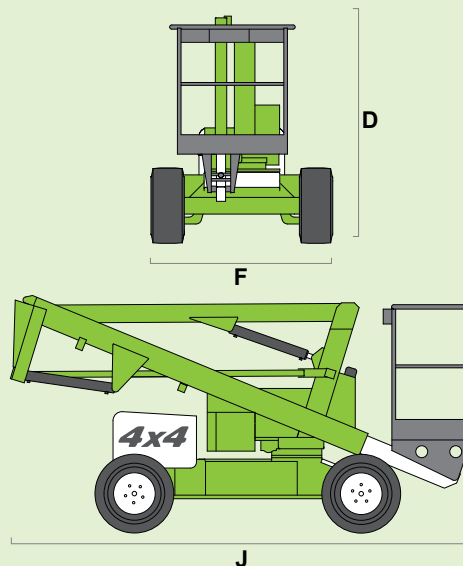

## HR12 4x4

(A) 12.2m  
40ft

(B) 10.2m  
33ft 6in

(C) 6.1m  
20ft

200kg  
440lbs

1.1m x 0.65m  
3ft 7in x 2ft 2in

(D) 1.95m  
6ft 5in

(F) 1.6m  
5ft 3in

(J) 4.1m  
13ft 5in

3.7km/h  
2.2mph

3.4m  
11ft 2in

30%  
17°

3470kg  
7650lbs